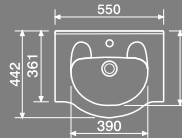

Ref. 12114
Lavatório Ibéria50
Ibéria50 Wash basin

lucena80