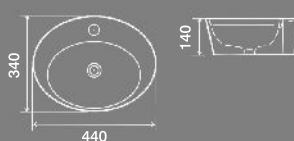

Ref. 4298
Lavatório Lagoa
Lagoa Wash basin

lagoa