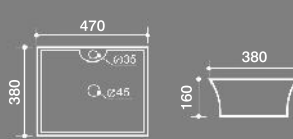

Ref. 4295
Lavatório Arco (esquerdo)
Arco (left) Wash basin

arcoesquerdo

Ref. 4295A
Lavatório Arco (direito)
Arco (right) Wash basin

arco direito

Ref. 4049
Lavatório Miami
Miami Wash basin

miami

Ref. 4121
Lavatório Cancun
Cancun Wash basin