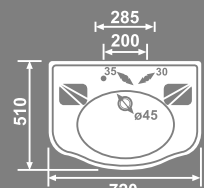

Ref.11201 / 11202

Lavatório / coluna
Wash basin / pedestal