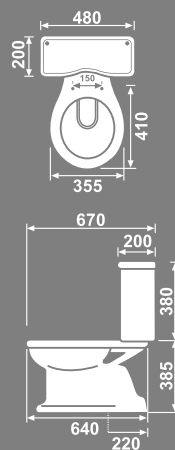

Ref.11401 / 11402

Lavatório / coluna
Wash basin / pedestal

danúbio

Ref.11205 / 11207

Sanita compacta DC / DP
Wc bowl monobloc S-Trap / P-Trap
Tanque | Cistern

Ref.11208

Bidé
Bidet

Ref.11201 / 11202

Lavatório / coluna
Wash basin / pedestal

clássica