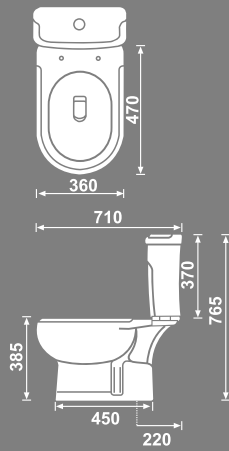

danúbio

clássica

CORAL

conjuntos de louça sanitária | sanitary ware

Ref.11405 / 11407

Sanita compacta DC / DP
Wc bowl monobloc S-Trap / P-Trap
Tanque | Cistern

Ref.11408

Bidé
Bidet

Ref.11401 / 11402

Lavatório / coluna
Wash basin / pedestal

danúbio

Ref.11205 / 11207

Sanita compacta DC / DP
Wc bowl monobloc S-Trap / P-Trap
Tanque | Cistern

Ref.11208

Bidé
Bidet

Ref.11201 / 11202

Lavatório / coluna
Wash basin / pedestal

clássica