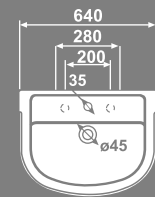

Ref.11401 / 11402

Lavatório / coluna
Wash basin / pedestal

danúbio

Ref.11205 / 11207

Sanita compacta DC / DP
Wc bowl monobloc S-Trap / P-Trap
Tanque | Cistern

Ref.11208

Bidé
Bidet

Ref.11201 / 11202