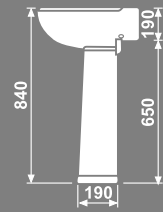

Ref.11401 / 11402

Lavatório / coluna
Wash basin / pedestal

danúbio

Ref.11205 / 11207

Sanita compacta DC / DP
Wc bowl monobloc S-Trap / P-Trap
Tanque | Cistern

Ref.11208

Bidé
Bidet

Ref.11201 / 11202